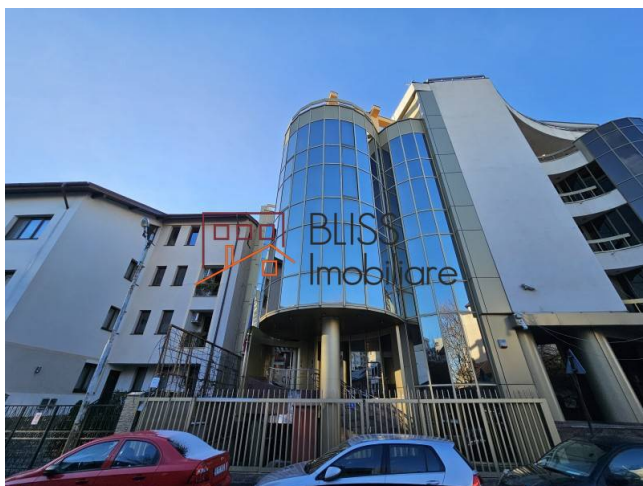

## Spațiu de birouri premium în zonă cheie

 Gematex Business Center, Piata Victoriei, Bucuresti

**16.800 EUR / lună**

Referinta web

**#119952**

<http://3.72.183.126/spatiu-de-birouri-de-inchiriat-piata-victoriei-119952>

### Descriere

Bliss Imobiliare va prezinta Gematex G1, o cladire destinata destinata spatiilor de birou. Imobilul este situat In zona Piata Victoriei/Titulescu intrarea facandu-se de pe o strada cu sens unic.

## Birouri Moderne și Spațioase la Gematex G1 – Ideal pentru Afacerea Ta

Imobilul dispune de 1.200 mp suprafata construita. Fiecare etaj este dotat cu 2 bai si garderoba.

Accesul in cladire conduce in receptia mobilata cu un lampadar modern, de unde porneste distributia catre intreg imobilul.

Circulatia verticala se realizeaza prin intermediul scarii monumentale imbracata in granit si a liftului panoramic care deservesc subsolurile si etajele supraterane.

- Etajul 1 si 2 dispun de un birou directorial si un open space generos.
- Etajul 3 este dotat cu 2 birouri directoriale mobilate complet si 2 birouri separate dotate cu spatiu de arhiva.
- Deasemenea demisolul are un spatiu generos care poate servi drept sala de conferinte sau prezentari accesul putand fi realizat din afara imobilului.
- La ultimul etaj gasim terasa, oferind astfel un loc perfect pentru relaxare. Terasa este extrem de spațioasă, permitând amenajarea unor mese și zone de recreere, creând un ambient prietenos și plăcut pentru angajați sau clienți.