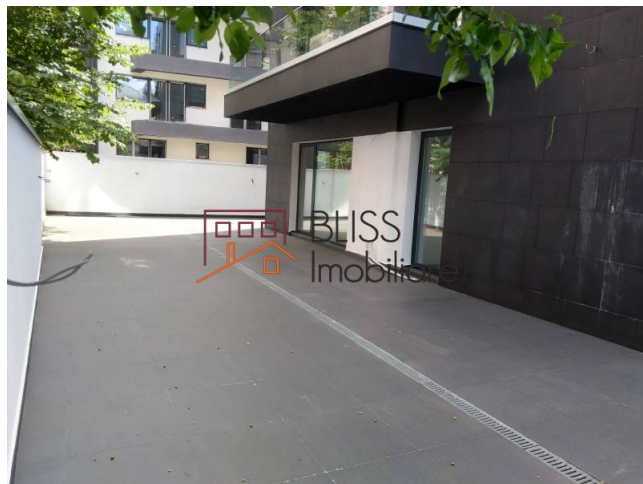

Actualizat pe data de 27 Mai 2019

apartament 2 camere

Dorobanti, Bucuresti

Referinta web

#42539

<http://3.72.183.126/apartament-2-camere-de-vanzare-dorobanti-primaverii-kiseleff-aviatorilor-42539>

Descriere

Apartment cu 2 camere, situat in zona Dorobanti, Polona, dotat cu parcare subterana, lift, centrala proprie a blocului, incalzire in pardosea, construit din materiale de inalta calitate stadiul de constructie: finisaje interioare.