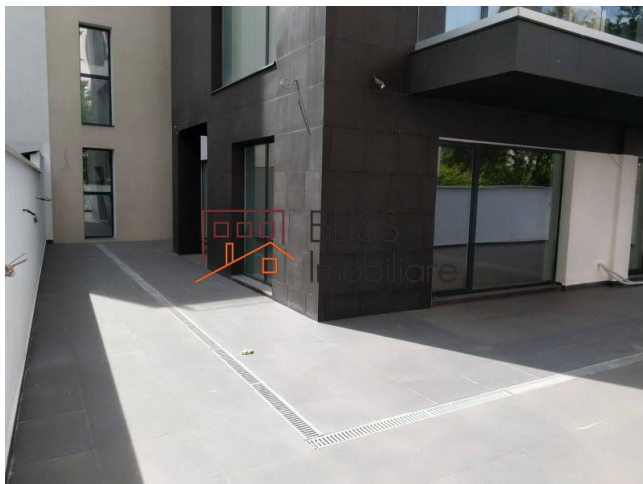

Actualizat pe data de 27 Mai 2019

apartament 2 camere

Dorobanti, Bucuresti

Referinta web

#42539

<http://3.72.183.126/apartament-2-camere-de-vanzare-dorobanti-primaverii-kiseleff-aviatorilor-42539>

Descriere

Apartment cu 2 camere, situat in zona Dorobanti, Polona, dotat cu parcare subterana, lift, centrala proprie a blocului, incalzire in pardosea, construit din materiale de inalta calitate stadiul de constructie: finisaje interioare.