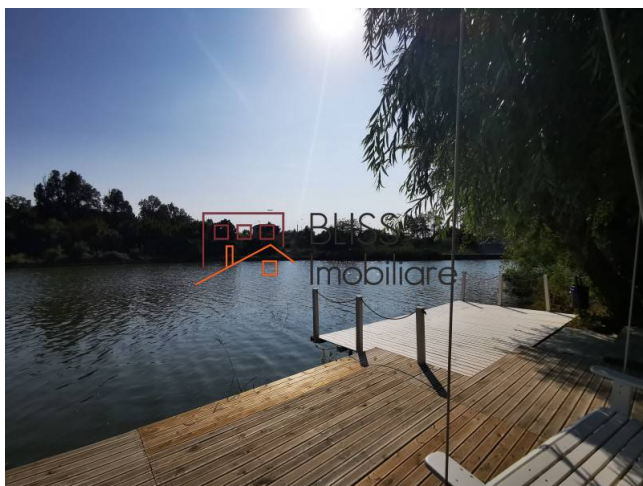

Actualizat pe data de 29 Iulie 2024

Apartament cu 3 camere in zona Baneasa - Sisesti

 NorthSide Park, Metrou Straulesti, Bucuresti

950 EUR / lună

Referinta web

#46264

<http://3.72.183.126/apartament-3-camere-de-inchiriat-bucurestii-noi-damaroia-chitila-46264>

Descriere

Apartament deosebit cu trei camere, doua dormitoare, situat in complexul rezidential NorthSide Park - Sisesti, an constructie 2015.

Situat la o distanta de maxim 5 min de mers fata de metrou Straulesti

Complexul dispune de iesire la Lacul Grivita, ponton privat, grădina, parc si loc de joaca pentru copii.

Apartamentul are o suprafata construita de 113mp, fiind compus astfel:

- Living deschis, luminos și foarte primitor.
- Bucătărie open space, mobilierul de bucătărie făcut pe comanda, iar electrocasnicele din dotare din gama Bosch Premium: hota, plita, cuptor electric, cuptor cu microunde, mașina de spălat vase, mașina de spălat rufe, frigider.
- Un dormitor matrimonial cu dressing, baie proprie și un balcon destul de generos, deschis.
- Al 2-le-a dormitor este foarte luminos, spațios, ideal pentru un copil, birou sau pentru oaspeți.

Centrală marca BUDERUS oferă apartamentului caldura de care are nevoie in iernile geroase.

Proprietatea beneficiaza de incalzire in pardoseala.

Loc exterior de parcare inclus.

Detalii proprietate	
Nr. camere	3
Suprafață utilă	86m ²
Suprafață construită	113m ²
Tipul apartamentului	Apartament
Compartimentare	Semi-decomandate
Confort	Delux
Nr. dormitoare	2
Nr. bucătării	1
Nr. băi	2
Tipul clădirii	Bloc
An construcție	2015
Disponere	P+4
Etaj	2
Nr. balcoane	3
Stare	Finalizat
Lift	Da
Parcare afară	1
Costul mediu al utilităților pe lună	200.00 EUR