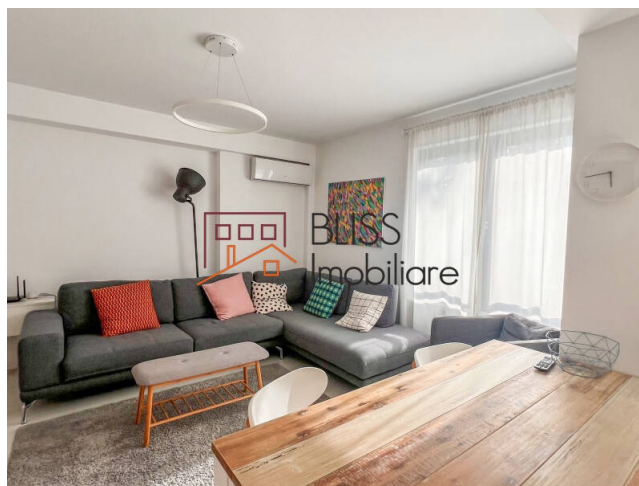

Actualizat pe data de 9 Mai 2025

Apartment cu 3 camere in zona Baneasa - Sisesti

Referinta web

#46264

 NorthSide Park, Metrou Straulesti, Bucuresti

<http://3.72.183.126/apartment-3-camere-de-inchiriat-bucurestii-noi-damaroia-chitila-46264>

Descriere

Apartment deosebit cu trei camere, doua dormitoare, situat in complexul rezidential NorthSide Park - Sisesti, an constructie 2015.

Situat la o distanta de maxim 5 min de mers fata de metrou Straulesti

Complexul dispune de iesire la Lacul Grivita, ponton privat, grădina, parc si loc de joaca pentru copii.

Apartmentul are o suprafata construita de 113mp, fiind compus astfel:

- Living deschis, luminos și foarte primitor.
- Bucătărie open space, mobilierul de bucătărie făcut pe comanda, iar electrocasnicele din dotare din gama Bosch Premium: hota, plita, cuptor electric, cuptor cu microunde, mașina de spălat vase, mașina de spălat rufe, frigider.
- Un dormitor matrimonial cu dressing, baie proprie și un balcon destul de generos, deschis.
- Al 2-le-a dormitor este foarte luminos, spațios, ideal pentru un copil, birou sau pentru oaspeți.

Centrală marca BUDERUS oferă apartamentului caldura de care are nevoie in iernile geroase.

Proprietatea beneficiaza de incalzire in pardoseala.

Loc exterior de parcare inclus.

Detalii proprietate	
Nr. camere	3
Suprafață utilă	86m ²
Suprafață construită	113m ²
Tipul apartamentului	Apartament
Compartimentare	Semi-decomandate
Confort	Delux
Nr. dormitoare	2
Nr. bucătării	1
Nr. băi	2
Tipul clădirii	Bloc
An construcție	2021
Disponere	P+4
Etaj	2
Nr. balcoane	3
Stare	Finalizat
Lift	Da
Parcare afară	1
Întreținere spații comune	200.00 EUR