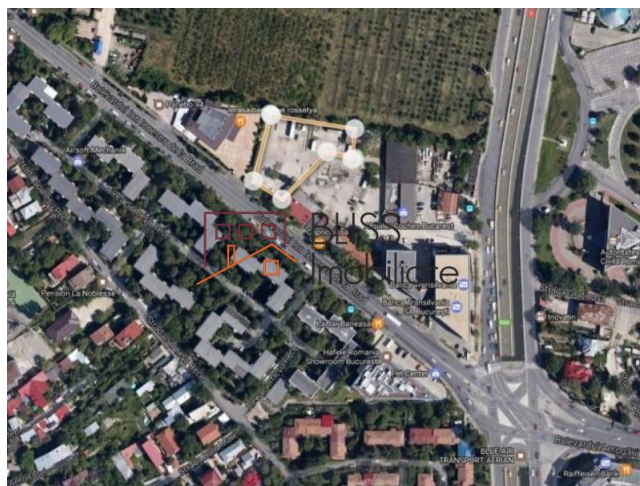

Actualizat pe data de 23 August 2024

Teren de vanzare 2.750 m² langa Aeroport Baneasa, Sector 1, Bucuresti

 Baneasa Aerogarii, Bucuresti

Preț la cerere
800 EUR / m²

Referinta web
#900019

<http://3.72.183.126/teren-de-vanzare-herastrau-nordului-900019>

Descriere

TEREN DE 2750 MP IN BANEASA – SECTOR 1, BUCURESTI.

Terenul este situat in zona de nord, vis-a-vis de aeroportul Baneasa. Este format din doua loturi, unul de 2500 mp si celalalt de 250 mp si are o deschidere la bulevard de ~21 ml

Destinatii: hotel, comercial, office, residential, spital

Viitoarea constructie va putea avea cu un regim de inaltime maxim de P+3 la strada si P+2 in zona din spate a lotului.

Vecinatati: sediu Banca Transilvania, aeroportul Baneasa, spitalul Regina Maria, Scoli, DN1, centrul comercial Baneasa shopping city, IKEA, RATB

Dotari: Toate utilitatile sunt la strada

Pe terenul de 250mp se afla doua constructii tip hala demolabile.

Pentru mai multe detalii si informatii va stam la dispozitie.

Detalii teren	
Tipul de teren	Teren intravilan
Suprafața	2.750 m ²
Coeficientul de utilizare	2,2
Procent de ocupare	50%
Deschideri la stradă	21 m
Zona protejată	Nu