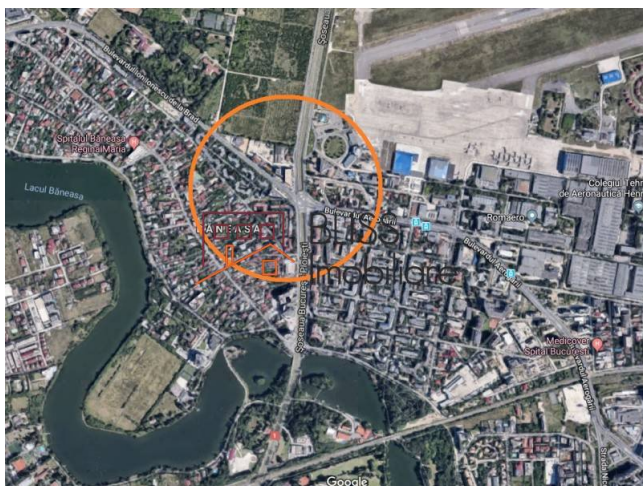

Actualizat pe data de 23 August 2024

Teren de vanzare 2.750 m² langa Aeroport Baneasa, Sector 1, Bucuresti

 Baneasa Aerogarii, Bucuresti

Preț la cerere
800 EUR / m²

Referinta web
#900019

<http://3.72.183.126/teren-de-vanzare-herastrau-nordului-900019>

Descriere

TEREN DE 2750 MP IN BANEASA – SECTOR 1, BUCURESTI.

Terenul este situat in zona de nord, vis-a-vis de aeroportul Baneasa. Este format din doua loturi, unul de 2500 mp si celalalt de 250 mp si are o deschidere la bulevard de ~21 ml

Destinatii: hotel, comercial, office, residential, spital

Viitoarea constructie va putea avea cu un regim de inaltime maxim de P+3 la strada si P+2 in zona din spate a lotului.

Vecinatati: sediu Banca Transilvania, aeroportul Baneasa, spitalul Regina Maria, Scoli, DN1, centrul comercial Baneasa shopping city, IKEA, RATB

Dotari: Toate utilitatile sunt la strada

Pe terenul de 250mp se afla doua constructii tip hala demolabile.

Pentru mai multe detalii si informatii va stam la dispozitie.

Detalii teren	
Tipul de teren	Teren intravilan
Suprafața	2.750 m ²
Coeficientul de utilizare	2,2
Procent de ocupare	50%
Deschideri la stradă	21 m
Zona protejată	Nu