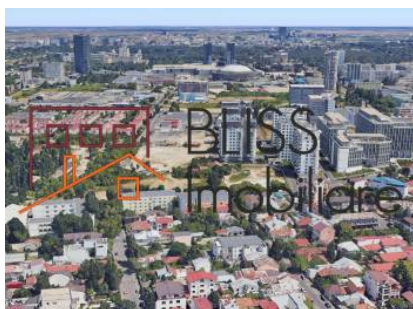

Poze

A. Date referitoare la teren			
No. de autorizare de construire	Suprafata teren	Municipal	
Sc.		In baza planului de constructii cu parter, etaj, anexa, anexa la anexa pe caldura	
Titlu			

B. Date referitoare la constructii			
Cat.	Destinatie	Suprafata construita in m²	Marjeuri