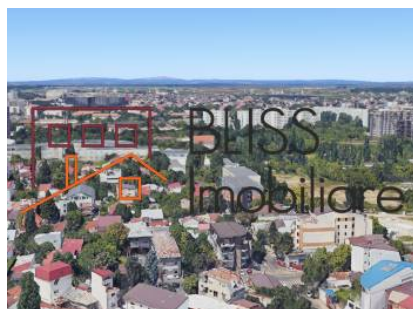

Poze

A. Date referitoare la teren			
No. de autorizare de construire	Suprafata teren	Municipal	
Sc.		In baza planului de constructii cu parter, etaj, anexa, anexa la anexa pe caldura	
Titlu			

B. Date referitoare la constructii			
Cat.	Destinatie	Suprafata construita in m²	Marjeuri