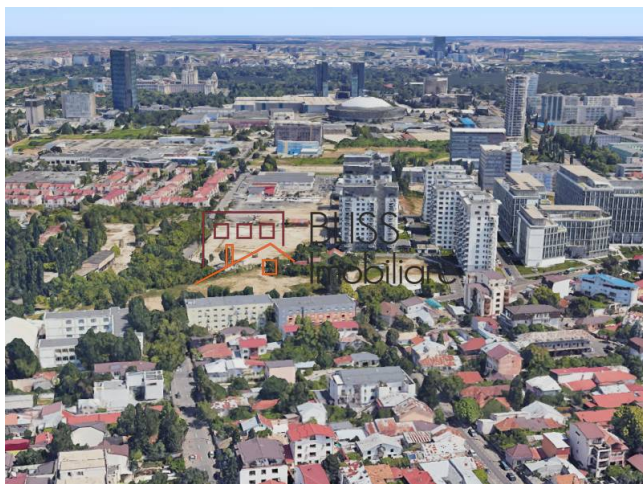

Actualizat pe data de 24 Mai 2023

teren de 399 m² excelent pentru un proiect rezidențial

📍 Piața Chibrit, București

390.000 EUR
977 EUR / m²

Referinta web
#905207

<http://3.72.183.126/teren-de-vanzare-domenii-1-mai-grivitei-905207>

Descriere

BLISS Imobiliare vă prezintă un teren intravilan cu suprafața de 399 mp, situat în zona Piața Chibrit. Terenul are 9,7ml deschidere la strada.

La 20 de minute de condus de Arcul de Triumf și Parcul Herăstrău.

Regimul de construcție este P+2+1Er, cu un POT maxim de 70% și CUT maxim admis de 3,0 mp ADC/mp teren. Este excelent pentru un proiect rezidențial.

În apropiere se află supermarketuri (Mega Image, Lidl, Profi), Piața Chibrit, Piața Mureș, Bd. Expoziției, Romexpo, Universitatea de Științe Agronomice, centre medicale, mijloace de transport în comun.