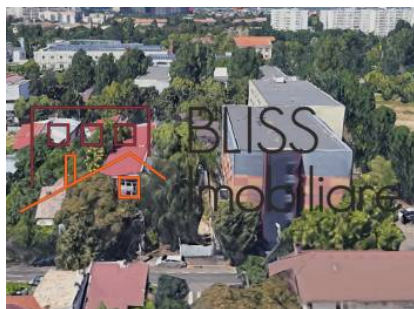

Poze

A. Date referitoare la teren			
No. de autorizare de construire	Suprafata teren	Municipal	
Sc.		In baza planului de constructii cu parter, etaj, anexa, anexa la anexa pe caldura	
Titlu			

B. Date referitoare la constructii			
Cat.	Destinatie	Suprafata construita in m²	Marjeuri