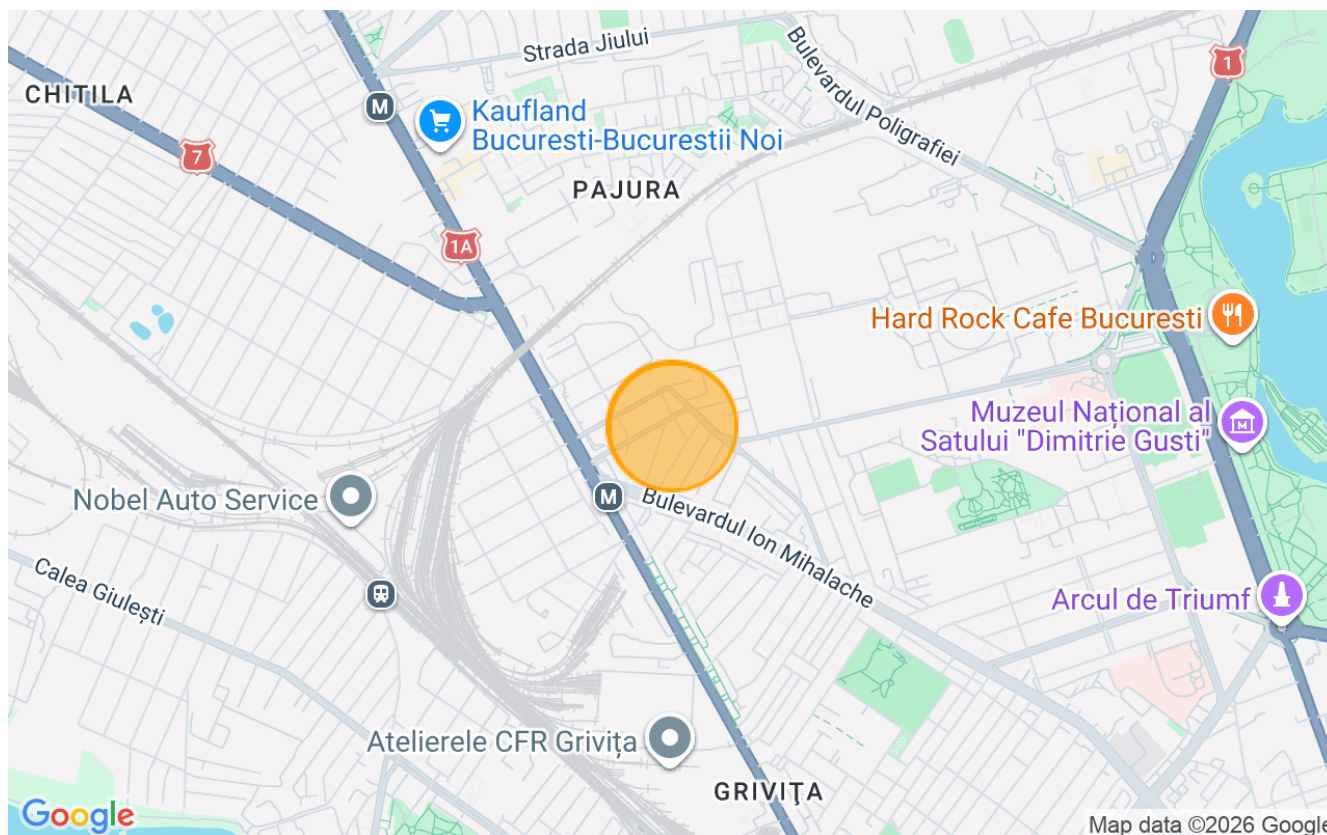

Detalii teren	
Tipul de teren	Teren intravilan
Suprafața	399 m²
Coeficientul de utilizare	3
Procent de ocupare	70%
Deschideri la stradă	
Tipul de drum	Asfaltat
Zona protejată	Nu

Utilități

Electricitate

Apă

Gaze

Canalizare

Telecomunicații

Locație