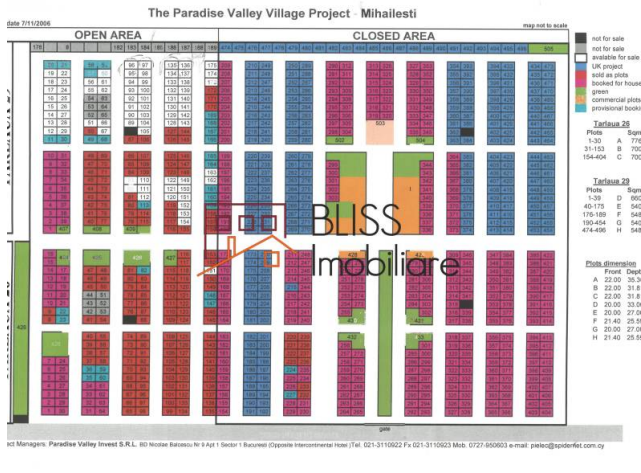

Actualizat pe data de 23 Mai 2023

Teren 540 m²;

📍 Mihailesti, Mihailesti, Judetul Giurgiu, Romania

15.660 EUR
29 EUR / m²

Referinta web
#905209

<http://3.72.183.126/teren-de-vanzare-mihailesti-905209>

Descriere

Teren intravilan 540mp Paradise Valley Village Mihailesti