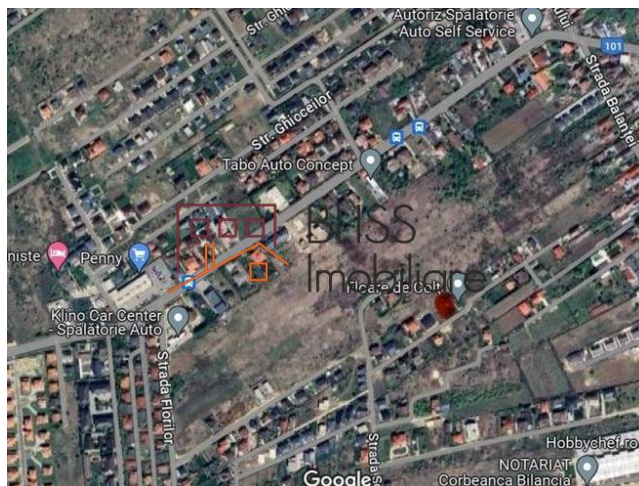

## Teren 800 m<sup>2</sup>;

Corbeanca Petresti, Bucuresti / Ilfov

**89.600 EUR**  
**112 EUR / m<sup>2</sup>**

Referinta web

**#905934**

<http://3.72.183.126/teren-de-vanzare-corbeanca-905934>

### Descriere

Teren intravilan in Corbeanca, Sat Petresti, cu suprafata de 800 mp si deschidere la strada de 24 m.

Gazele si electricitatea sunt la indemana.

La doar 15 min de mers pe jos fata de mijloace de transport, la 5 minute cu masina de DN.

In apropiere sunt magazine precum: Profi, Hornbach, Mega Image.

<b>Detalii teren</b>	
<b>Tipul de teren</b>	Teren intravilan
<b>Suprafața</b>	800 m <sup>2</sup>
<b>Deschideri la stradă</b>	24 m

## Locație