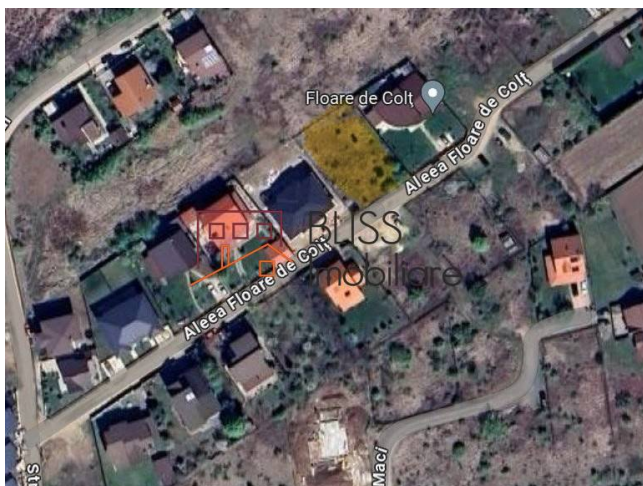

## Teren 800 m<sup>2</sup>;

Corbeanca Petresti, Bucuresti / Ilfov

**89.600 EUR**  
**112 EUR / m<sup>2</sup>**

Referinta web

**#905934**

<http://3.72.183.126/teren-de-vanzare-corbeanca-905934>

### Descriere

Teren intravilan in Corbeanca, Sat Petresti, cu suprafata de 800 mp si deschidere la strada de 24 m.

Gazele si electricitatea sunt la indemana.

La doar 15 min de mers pe jos fata de mijloace de transport, la 5 minute cu masina de DN.

In apropiere sunt magazine precum: Profi, Hornbach, Mega Image.

<b>Detalii teren</b>	
<b>Tipul de teren</b>	Teren intravilan
<b>Suprafața</b>	800 m <sup>2</sup>
<b>Deschideri la stradă</b>	24 m

## Locație