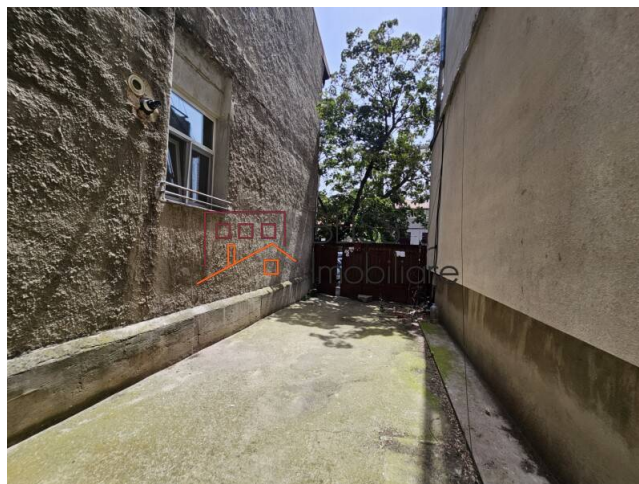

Actualizat pe data de 14 Octombrie 2025

Teren 1.057 m² pentru Dezvoltare Imobiliară Boutique Premium

Polona, Bucuresti

850.000 EUR
804 EUR / m²

Referinta web
#906059

<http://3.72.183.126/teren-de-vanzare-km-0-ultracentral-906059>

Descriere

Oportunitate de investiție de prim rang în inima Bucureștiului

Descoperiți Potențialul de Profitabilitate în Sectorul 2

Descoperiți o oportunitate de investiție de neegalat pentru dezvoltarea imobiliară de tip boutique în prestigioasa zonă Polona, Sector 2, București. Acest cartier premium și boem este foarte căutat de tinerii profesioniști urbani, creativi și cei care caută un pied-à-terre elegant în oraș. Cererea pentru proprietăți de închiriere de calitate este constant ridicată, ceea ce face din aceasta o locație ideală pentru întreprinderi imobiliare profitabile.

Dacă sunteți în căutarea unei investiții sigure și sunteți interesat să dezvoltați un proiect de tip boutique, de ultimă generație, această proprietate este perfectă pentru dvs. Cu o suprafață totală de teren de 1.057 mp, această bijuterie ascunsă oferă potențialul de profitabilitate semnificativă în maximum doi ani de la cumpărare.

La BLISS Imobiliare, oferim suport complet pe parcursul întregului proces, inclusiv achiziționarea, proiectarea, autorizațiile, autorizațiile de construire, construcția și vânzarea unităților sau proiectului dumneavoastră. Experiența noastră vă asigură că obțineți un randament ridicat al investiției dumneavoastră.

Profitați de această oportunitate excelentă de a investi într-una dintre cele mai dorite zone ale Bucureștiului și de a crea o dezvoltare remarcabilă care va atrage atât cumpărători premium, cât și chiriași.